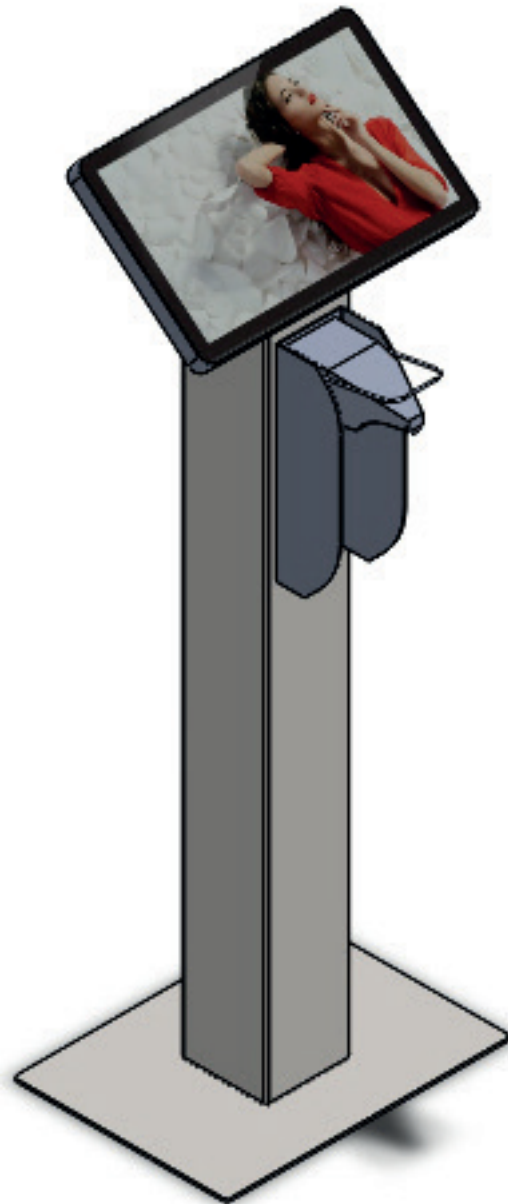

HYGIENE-TERMINAL.COM

Kompatible Produkte

Ausrichtung

Farben

Hygiene Terminal // Digitaler Standfuß mit Desinfektionsspender

- **Variante 1**) Gefertigt aus Stahl, mit hochwertiger Pulverbeschichtung (RAL K5, frei wählbar)
- **Variante 2**) Komplett gefertigt aus geschliffenem Edelstahl
- Montagemöglichkeit eines optionalen Flüssigkeitsspenders (Opharth, Hartmann, Hupfer)
- Fest montiertes IPS Touch Display, Full HD // Android Betriebssystem
- Wahlweise in den Größen 7", 10", 15"
- Solide Bauweise und hohe Standsicherheit
- Möglichkeit zur optionalen Verschraubung mit dem Untergrund
- Versteckte Kabelführung, rückseitiger Kabelausschuss
- Vielfältige Individualisierungsoptionen (Logo, Schriftzug) passend für Ihr CD
- Alternativ wegfall des IPS Touch Display und Montage eines einfachen Werbeschildes

Technische Daten

- Maße: 300 x 400 x 1155 mm (T x B x H)
- Gewicht: ca. 15 kg

Nur mit Werbeschild

Änderungen vorbehalten. Abmessungen können je nach Display-Typ variieren. Stand 04/2020