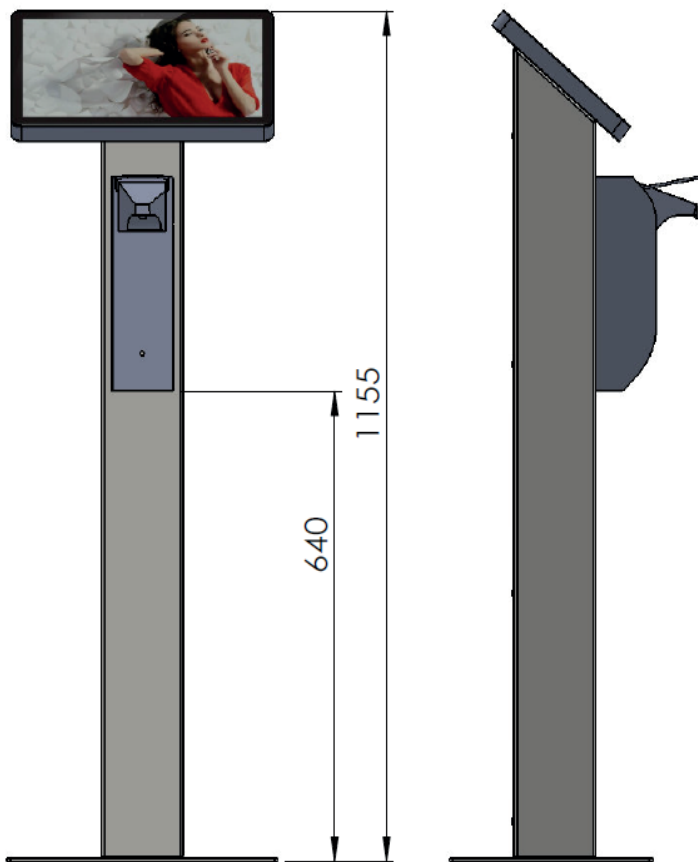

HYGIENE-TERMINAL.COM

Kompatible Produkte

Ausrichtung

Farben

Hygiene Terminal // Digitaler Standfuß mit Desinfektionsspender

- **Variante 1**) Gefertigt aus Stahl, mit hochwertiger Pulverbeschichtung (RAL K5, frei wählbar)
- **Variante 2**) Komplett gefertigt aus geschliffenem Edelstahl
- Montagemöglichkeit eines optionalen Flüssigkeitsspenders (Opharth, Hartmann, Hupfer)
- Fest montiertes IPS Touch Display, Full HD // Android Betriebssystem
- Wahlweise in den Größen 7", 10", 15"
- Solide Bauweise und hohe Standsicherheit
- Möglichkeit zur optionalen Verschraubung mit dem Untergrund
- Versteckte Kabelführung, rückseitiger Kabelausschuss
- Vielfältige Individualisierungsoptionen (Logo, Schriftzug) passend für Ihr CD
- Alternativ wegfall des IPS Touch Display und Montage eines einfachen Werbeschildes

Technische Daten

- Maße: 300 x 400 x 1155 mm (T x B x H)
- Gewicht: ca. 15 kg

Nur mit Werbeschild

Änderungen vorbehalten. Abmessungen können je nach Display-Typ variieren. Stand 04/2020