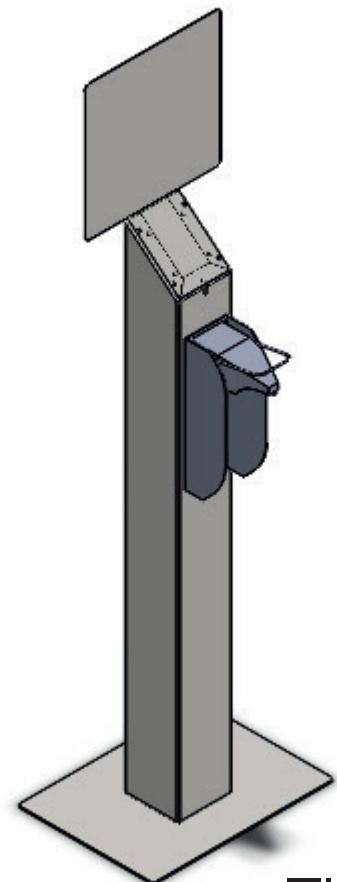

HYGIENE-TERMINAL.COM

Kompatible Produkte

Ausrichtung

Farben

Hygiene Terminal // Digitaler Standfuß mit Desinfektionsspender

- **Variante 1**) Gefertigt aus Stahl, mit hochwertiger Pulverbeschichtung (RAL K5, frei wählbar)
- **Variante 2**) Komplett gefertigt aus geschliffenem Edelstahl
- Montagemöglichkeit eines optionalen Flüssigkeitsspenders (Opharth, Hartmann, Hupfer)
- Fest montiertes IPS Touch Display, Full HD // Android Betriebssystem
- Wahlweise in den Größen 7", 10", 15"
- Solide Bauweise und hohe Standsicherheit
- Möglichkeit zur optionalen Verschraubung mit dem Untergrund
- Versteckte Kabelführung, rückseitiger Kabelausschuss
- Vielfältige Individualisierungsoptionen (Logo, Schriftzug) passend für Ihr CD
- Alternativ wegfall des IPS Touch Display und Montage eines einfachen Werbeschildes

Technische Daten

- Maße: 300 x 400 x 1155 mm (T x B x H)
- Gewicht: ca. 15 kg

Nur mit Werbeschild

Änderungen vorbehalten. Abmessungen können je nach Display-Typ variieren. Stand 04/2020